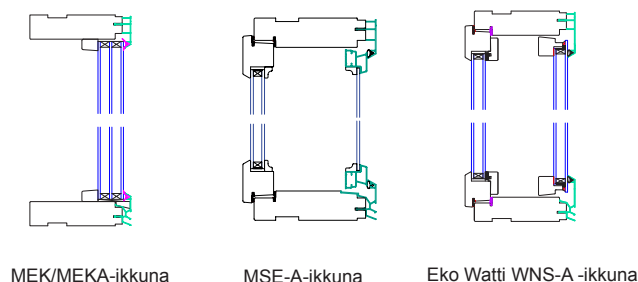

# Lammin Signal Window®

Signal Window® on saatavissa useimpiin Lammin ikkunoihin ja oviin. Signal Window® -ikkuna on optimoitu rakenteidensa ja lasituksensa puolesta siten, että se läpäisee matkapuhelinverkkojen taajuuudet 800 MHz – 2.6 GHz (2G, 3G ja 4G/LTE) huomattavasti tavanomaista tuotetta paremmin.

Matkapuhelinten ja kaikkien mobiilidatalaitteiden sisätalakuuluvuutta voidaan parantaa asentamalla matkaviestinsignaaleja paremmin läpäisevät Lammin Signal Window® -ikkunat. Tavanomaisten ikkunoiden selektiivilasit vaimentavat tehokkaasti matkaviestinsignaalin etenemistä ikkunan läpi. Tavanomaisissa ikkunoissa käytetään aina vähintään yhtä selektiivilasia. Mitä useampia selektiivilaseja ikkunoissa käytetään, sitä suurempi vaikutus niillä on ikkunoiden signaalien vaimennukseen. Lammin Signal Window® -ikkuna vaimentaa vähemmän signaaleja kuin tavanomaiset ikkunat.